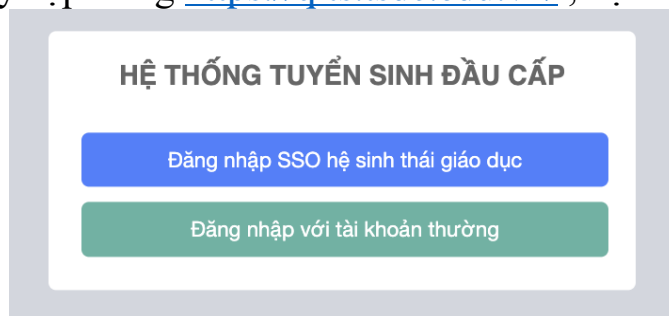

PHỤ LỤC 3

HƯỚNG DẪN TRƯỜNG THPT

SỬ DỤNG HỆ THỐNG TUYỂN SINH TRỰC TUYẾN

1. Đăng nhập:

Bước 1: Truy cập trang <https://qlts.tsd.edu.vn/> , hệ thống hiển thị:

Bước 2: Nhấn nút **Đăng nhập SSO hệ sinh thái giáo dục**, hệ thống chuyển sang màn hình đăng nhập SSO

Bước 3: Nhập tên tài khoản và mật khẩu SSO (là tài khoản quản trị trang <https://taphuan.cSDL.edu.vn/>), nhấn nút **Đăng nhập**

Bước 4: Nhấn **Tiếp tục** với tư cách trường ...

Thành công
Đăng nhập thành công