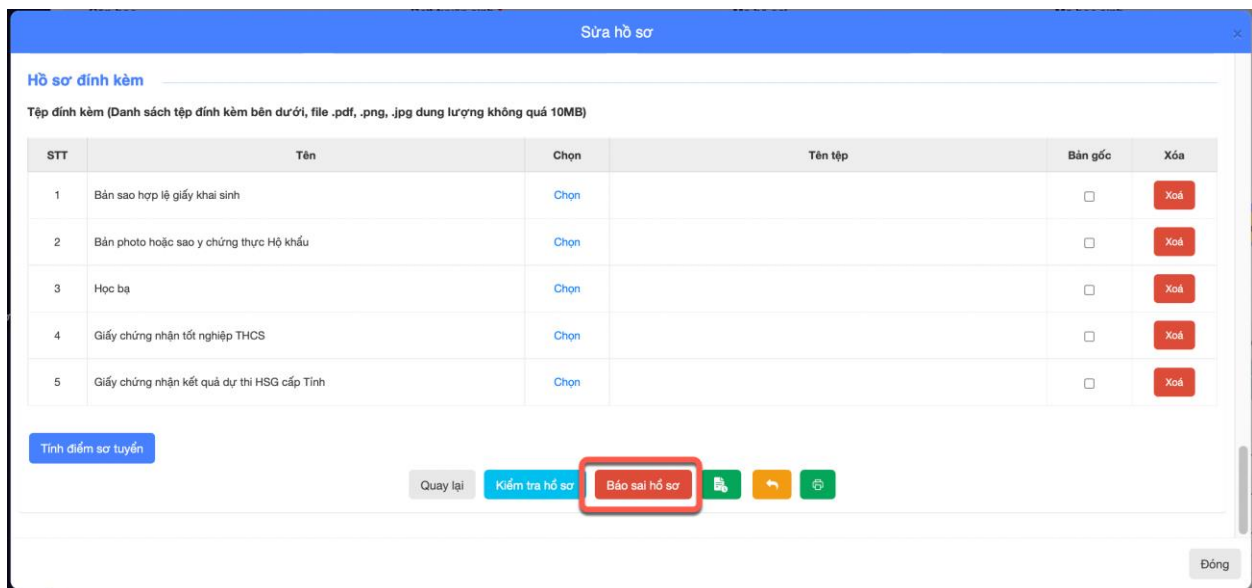

Đóng

Từ chối duyệt hồ sơ

* Lý do:
 Bổ sung bản scan học bạ

Đóng | **Xác nhận**

5. Hủy duyệt hồ sơ:

Khi hồ sơ đã được duyệt (trạng thái Đã xét duyệt), trường THPT có thể hủy trạng thái duyệt của hồ sơ đó bằng nút Hủy duyệt hồ sơ.

Vào chức năng **Quản lý hồ sơ** → **Hồ sơ dự tuyển**

Chọn hồ sơ cần xử lý

Nhấn nút **Hủy duyệt hồ sơ**

6. Báo sai hồ sơ

Trường học sinh đăng ký nguyện vọng 2,3 kiểm tra hồ sơ và báo sai các hồ sơ chưa hợp lệ.

Vào chức năng **Quản lý hồ sơ** → **Hồ sơ dự tuyển**

Nhấn nút  để xem chi tiết hồ sơ học sinh

Chọn , hệ thống hiển thị:

Báo sai hồ sơ ✕

Nội dung báo sai

Sai thông tin dân tộc -> Đổi thành dân tộc Kinh|

Đóng Gửi yêu cầu